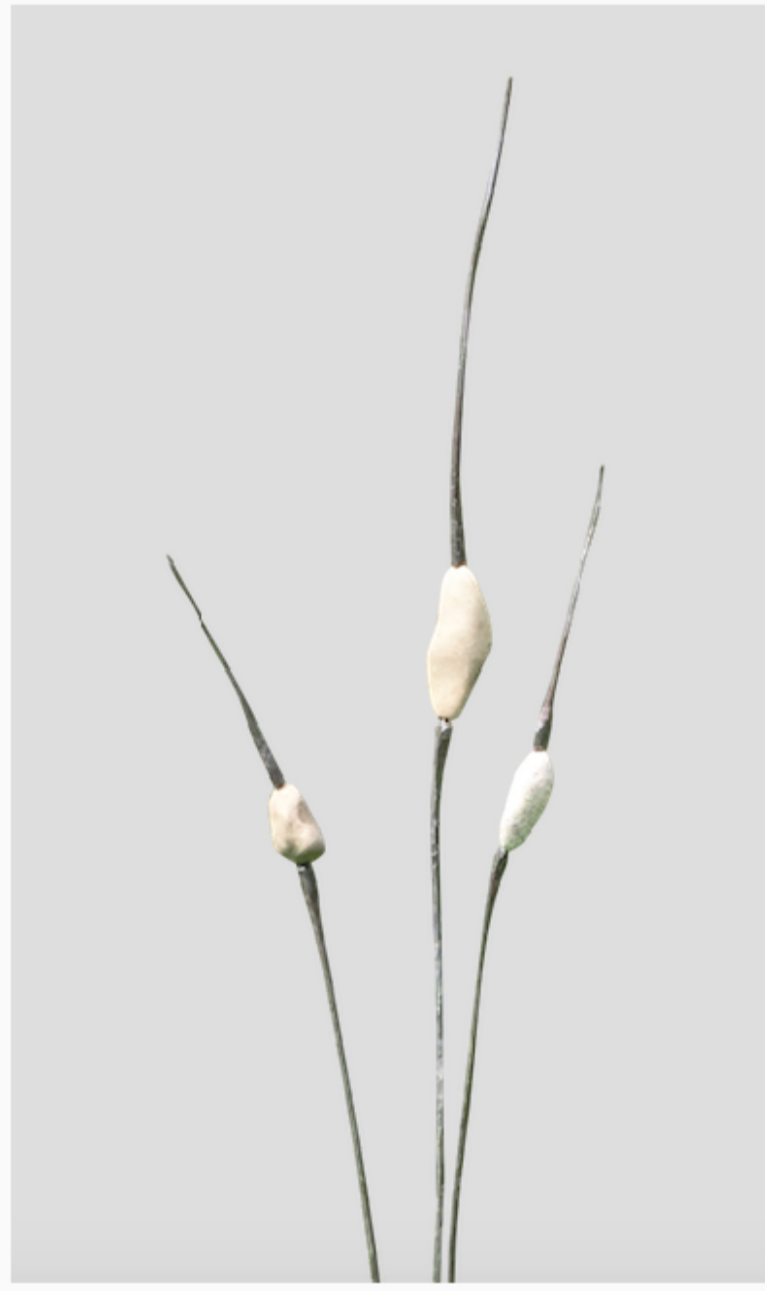

Ringdijk 3,
4322 TC
SCHARRENDIJK (Brijdorpe)

De toegang is gratis.

Een voorproefje van een aantal kunstobjecten die getoond worden kunt u alvast zien op:

www.anneliedvandijk.com

Annelied van Dijk

[Twitter](#) | [Facebook](#) | [Doorsturen naar een vriend](#)

Copyright © 2017 Dochter van de Smid
Adres:
Havenstraat 300
1271 GD Huizen
www.dochtervandesmid.nl/privacy-statement

[Uitschrijven](#) van deze mailing.